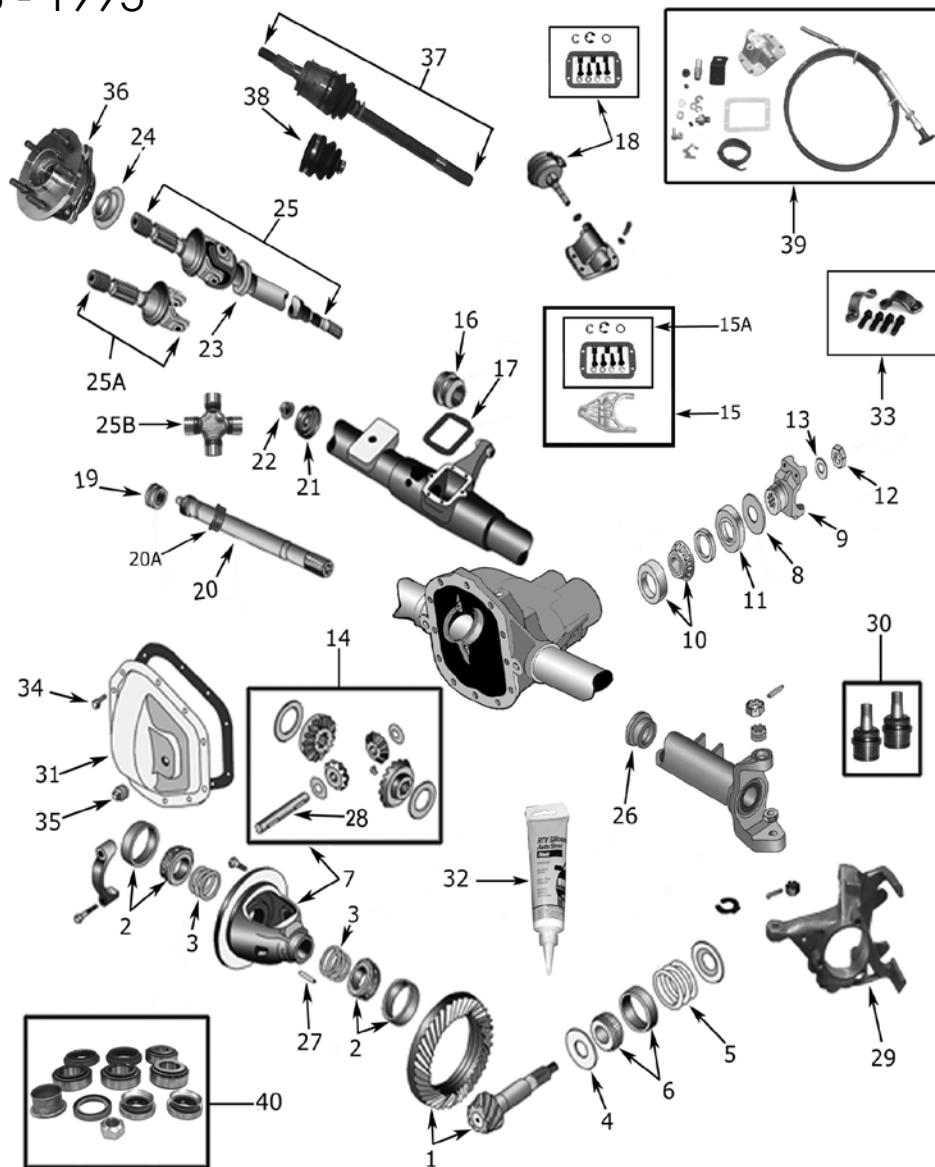

Axle / Differential

MODEL 30 FRONT AXLE

XJ 1984 - 2001

MJ 1986 - 1993

ITEM #	DESCRIPTION	COMMENTS	YEARS	RATIO	REPLACES PART #
1	Ring & Pinion Set		84/99	3.07	83500187
			00/ Oct 1, 2000	3.07	4864853
			Oct 2, 2000 / 01	3.07	5072997AB
			84/99	3.55	83505480
			00/01	3.55	5012476AA
			84/ Oct 1, 2000	3.73	4746074
			Oct 2, 2000 / 01	3.73	50723234AA *
			84/00	4.10	83502353
			86/99	4.56	83503424