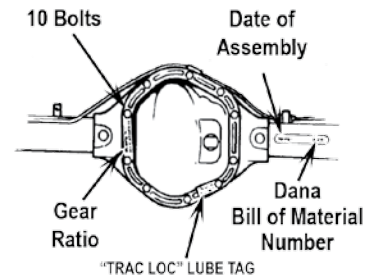

Model 44 Front & Rear